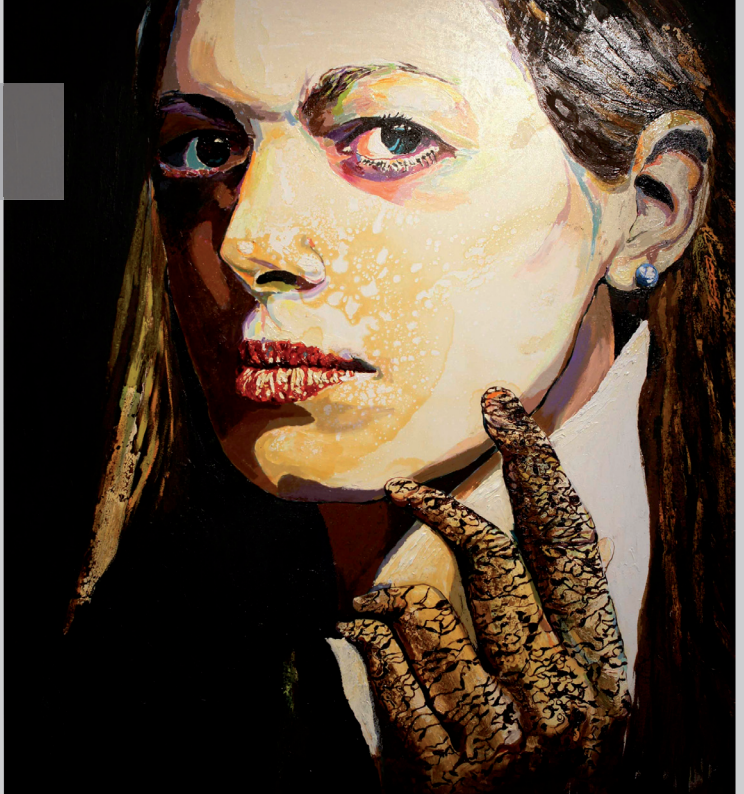

Cornelia Schleime
Mitternachtsschwester
Bilder und Aquarelle

Cornelia Schleime

Mitternachtsschwester

Bilder und Aquarelle

Zur Eröffnung der Ausstellung im KunstHaus Potsdam
am **Sonntag, 1. September 2013, 17 Uhr**, laden wir Sie herzlich ein.
Die Künstlerin ist anwesend. Es sprechen:

Renate Grisebach 1. Vorsitzende KunstHaus Potsdam e.V.
Christiane Bühling-Schultz Kuratorin

Eine Ausstellung in Zusammenarbeit mit der Galerie Michael Schultz, Berlin

Ausstellung vom 1. September bis 13. Oktober 2013
Mi 11–18 Uhr, Do + Fr 15–18 Uhr
Sa+So 12 – 17 Uhr und nach Vereinbarung

Abb.: © Cornelia Schleime, Mitternachtsschwester, 2012